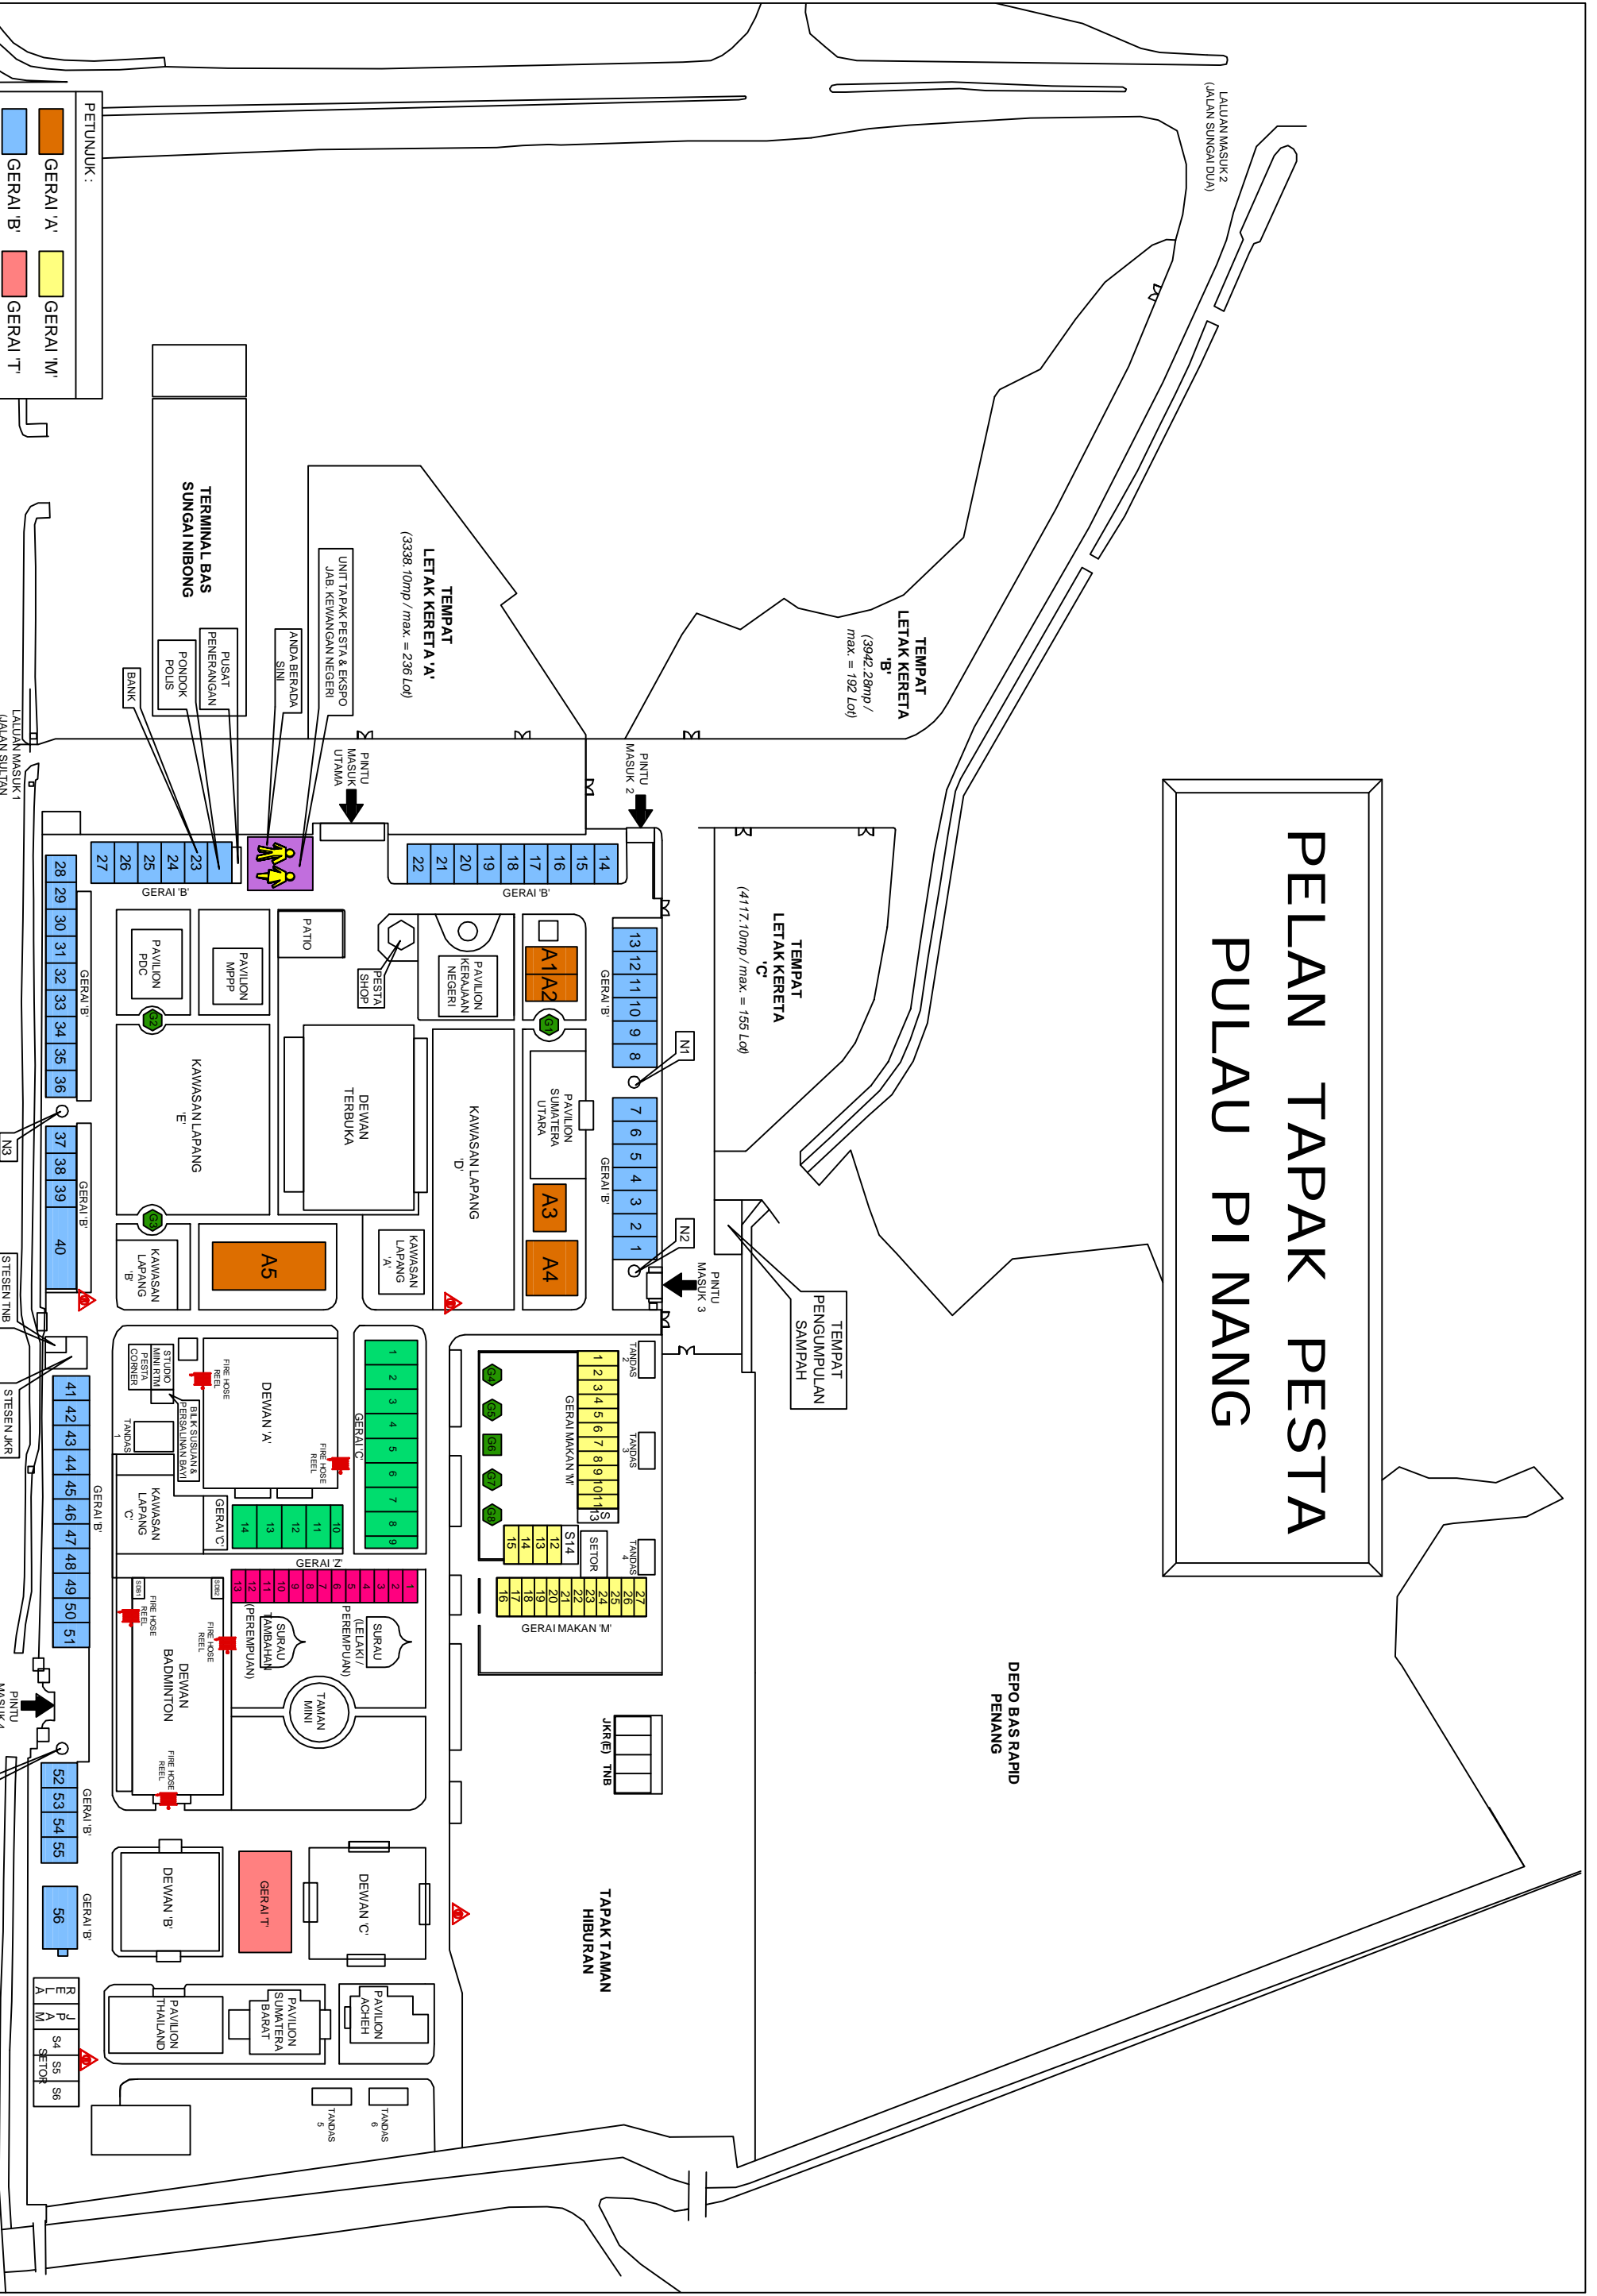

LALUAN MASUK 2
(JALAN SUNGAI DUA)

PELAN TAPAK PESTA PULAU PINANG

DEPO BAS RAPID
PENANG

TEMPAT
LETAK KERETA
B' (3942.28mp /
max = 192 Lot)

TEMPAT
LETAK KERETA
C' (4117.10mp / max = 155 Lot)

TEMPAT
LETAK KERETA
A' (3398.10mp / max = 236 Lot)

PETUNJUK:

- GERAI 'M'
- GERAI 'A'
- GERAI 'T'
- GERAI 'B'
- GERAI 'C'
- GERAI 'Z'
- URUSETIA
- KIOS 'G'

LALUAN MASUK 1
(JALAN SULTAN
AZLAN SHAH)

JALAN SULTAN AZLAN SHAH

Dikemaskini pada 20 January 2014